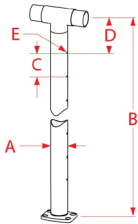

# RAILEASY™ MID POST KIT

316 STAINLESS STEEL

ITEM	A	B	C	D	E	WT (lb)
S0973-MP36	2"	36.00"	3.00"	5.00"	0.27"	6.25
S0973-MP42	2"	42.00"	3.00"	5.00"	0.27"	6.92